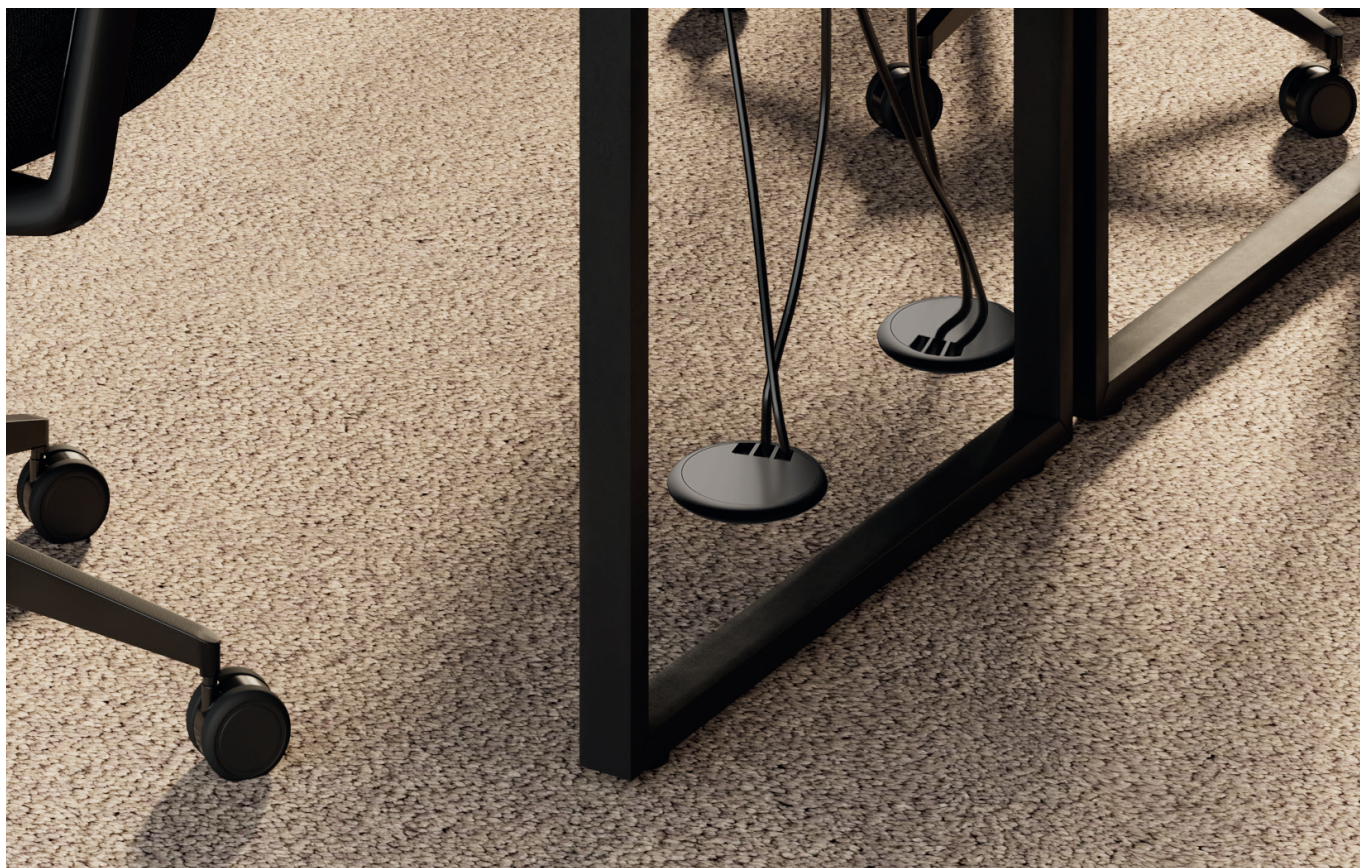

GROMMET

Kabelová průchodka

Pochozí kabelová průchodka, spojující praktičnost a estetiku.
Průměr 125 mm zajišťuje dostatek prostoru pro všechny kabely.

■ KRYTKY

Kabelový vývod s gumovými krytkami, které lze používat jednotlivě pro maximální pohodlí a flexibilitu.

■ 3 SAMOSTATNÉ VÝVODY KABELŮ

Vývody umožňují průchod až 3 kabelů.

■ INSTALAČNÍ OTVOR 110 mm

Praktické a rychlé umístění do podlahy díky průměru kompatibilnímu se standardními vrtacími korunkami 110 mm.

GROMMET

BARVY A POVRCHY

Tělo

Černá

TECHNICKÁ DATA

ZÁKLADNÍ ÚDAJE

Obj. číslo 010.100 Kód produktové řady – společný pro všechna provedení

Materiál Samozhášivý polymer

Oblast použití