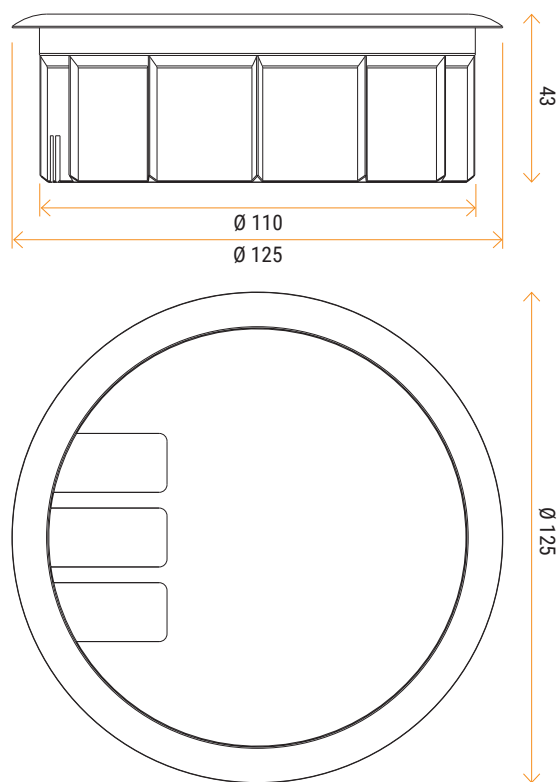

GROMMET

Kabelová průchodka

Pochozí kabelová průchodka, spojující praktičnost a estetiku.
Průměr 125 mm zajišťuje dostatek prostoru pro všechny kabely.

■ KRYTKY

Kabelový vývod s gumovými krytkami, které lze používat jednotlivě pro maximální pohodlí a flexibilitu.

■ 3 SAMOSTATNÉ VÝVODY KABELŮ

Vývody umožňují průchod až 3 kabelů.

■ INSTALAČNÍ OTVOR 110 mm

Praktické a rychlé umístění do podlahy díky průměru kompatibilnímu se standardními vrtacími korunkami 110 mm.

GROMMET

BARVY A POVRCHY

Tělo

Černá

TECHNICKÁ DATA

ZÁKLADNÍ ÚDAJE

Obj. číslo 010.100 Kód produktové řady – společný pro všechna provedení

Materiál Samozhášivý polymer

Oblast použití