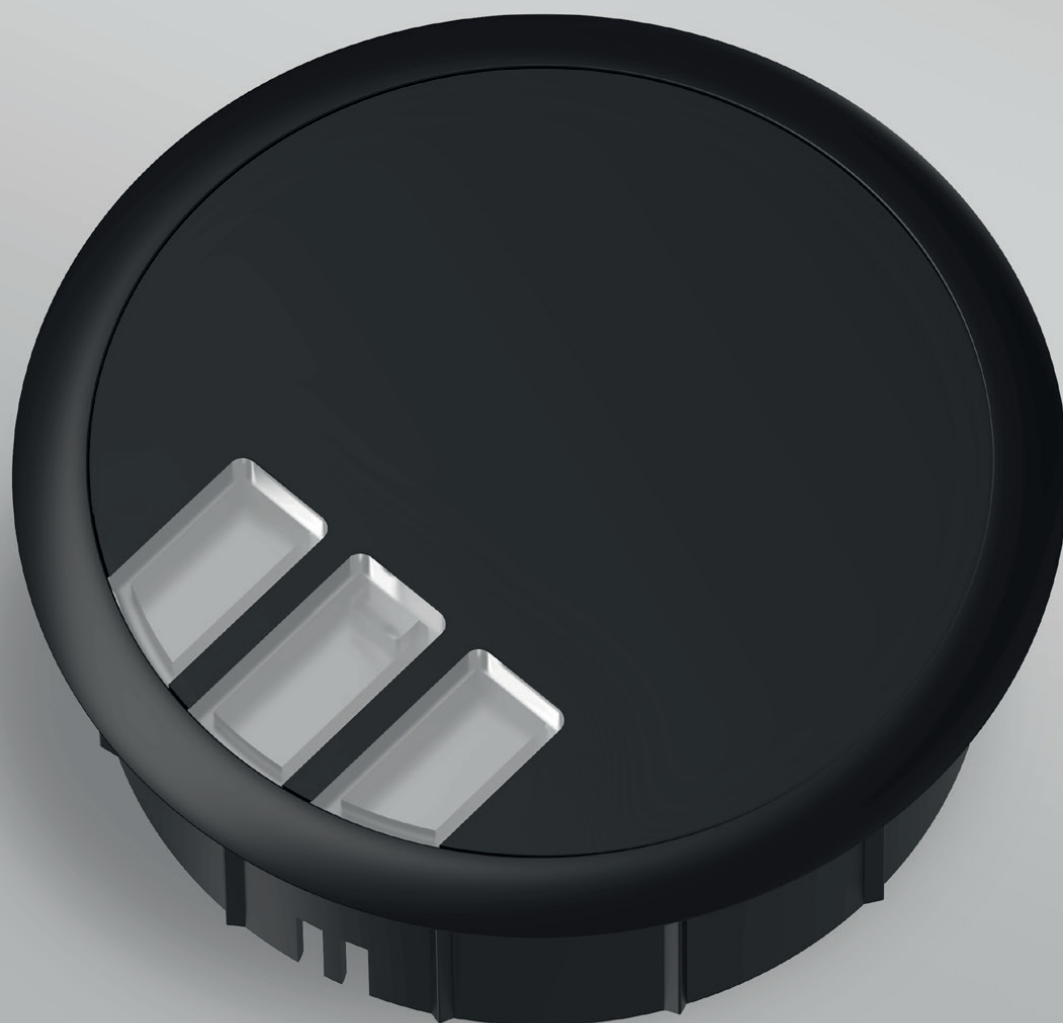

GROMMET

Kabelová průchodka

Pochozí kabelová průchodka, spojující praktičnost a estetiku.
Průměr 125 mm zajišťuje dostatek prostoru pro všechny kabely.

■ KRYTKY

Kabelový vývod s gumovými krytkami, které lze používat jednotlivě pro maximální pohodlí a flexibilitu.

■ 3 SAMOSTATNÉ VÝVODY KABELŮ

Vývody umožňují průchod až 3 kabelů.

■ INSTALAČNÍ OTVOR 110 mm

Praktické a rychlé umístění do podlahy díky průměru kompatibilnímu se standardními vrtacími korunkami 110 mm.

GROMMET

BARVY A POVRCHY

Tělo

Černá

TECHNICKÁ DATA

ZÁKLADNÍ ÚDAJE

Obj. číslo 010.100 Kód produktové řady – společný pro všechna provedení

Materiál Samozhášivý polymer

Oblast použití